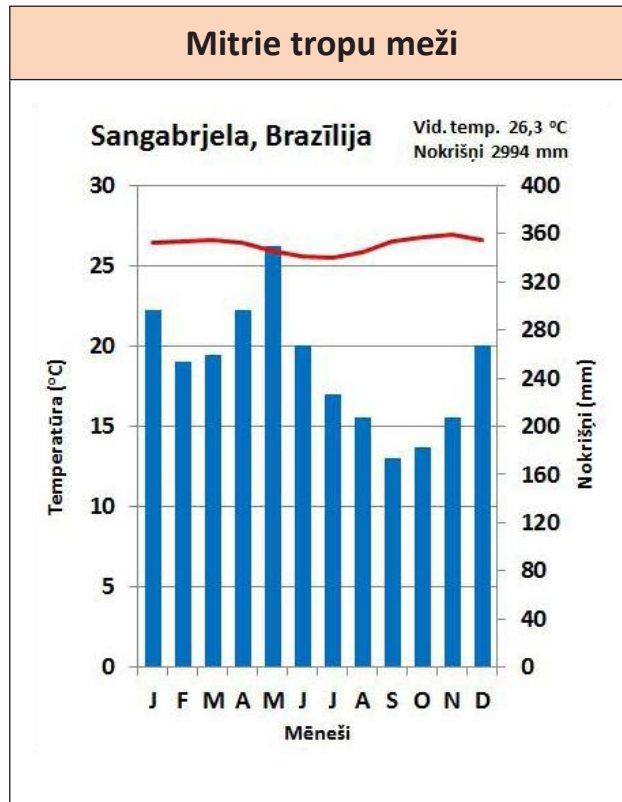

## Kādi meži sastopami pasaulē? Kādi ir mežiem raksturīgie klimatiskie apstākļi?

Ģeogrāfija. 8.2. Kāpēc uz Zemes izveidojušās teritorijas ar atšķirīgu dzīvo dabu?

Attēlos izmantoti dati no [climatecharts.net](http://climatecharts.net)