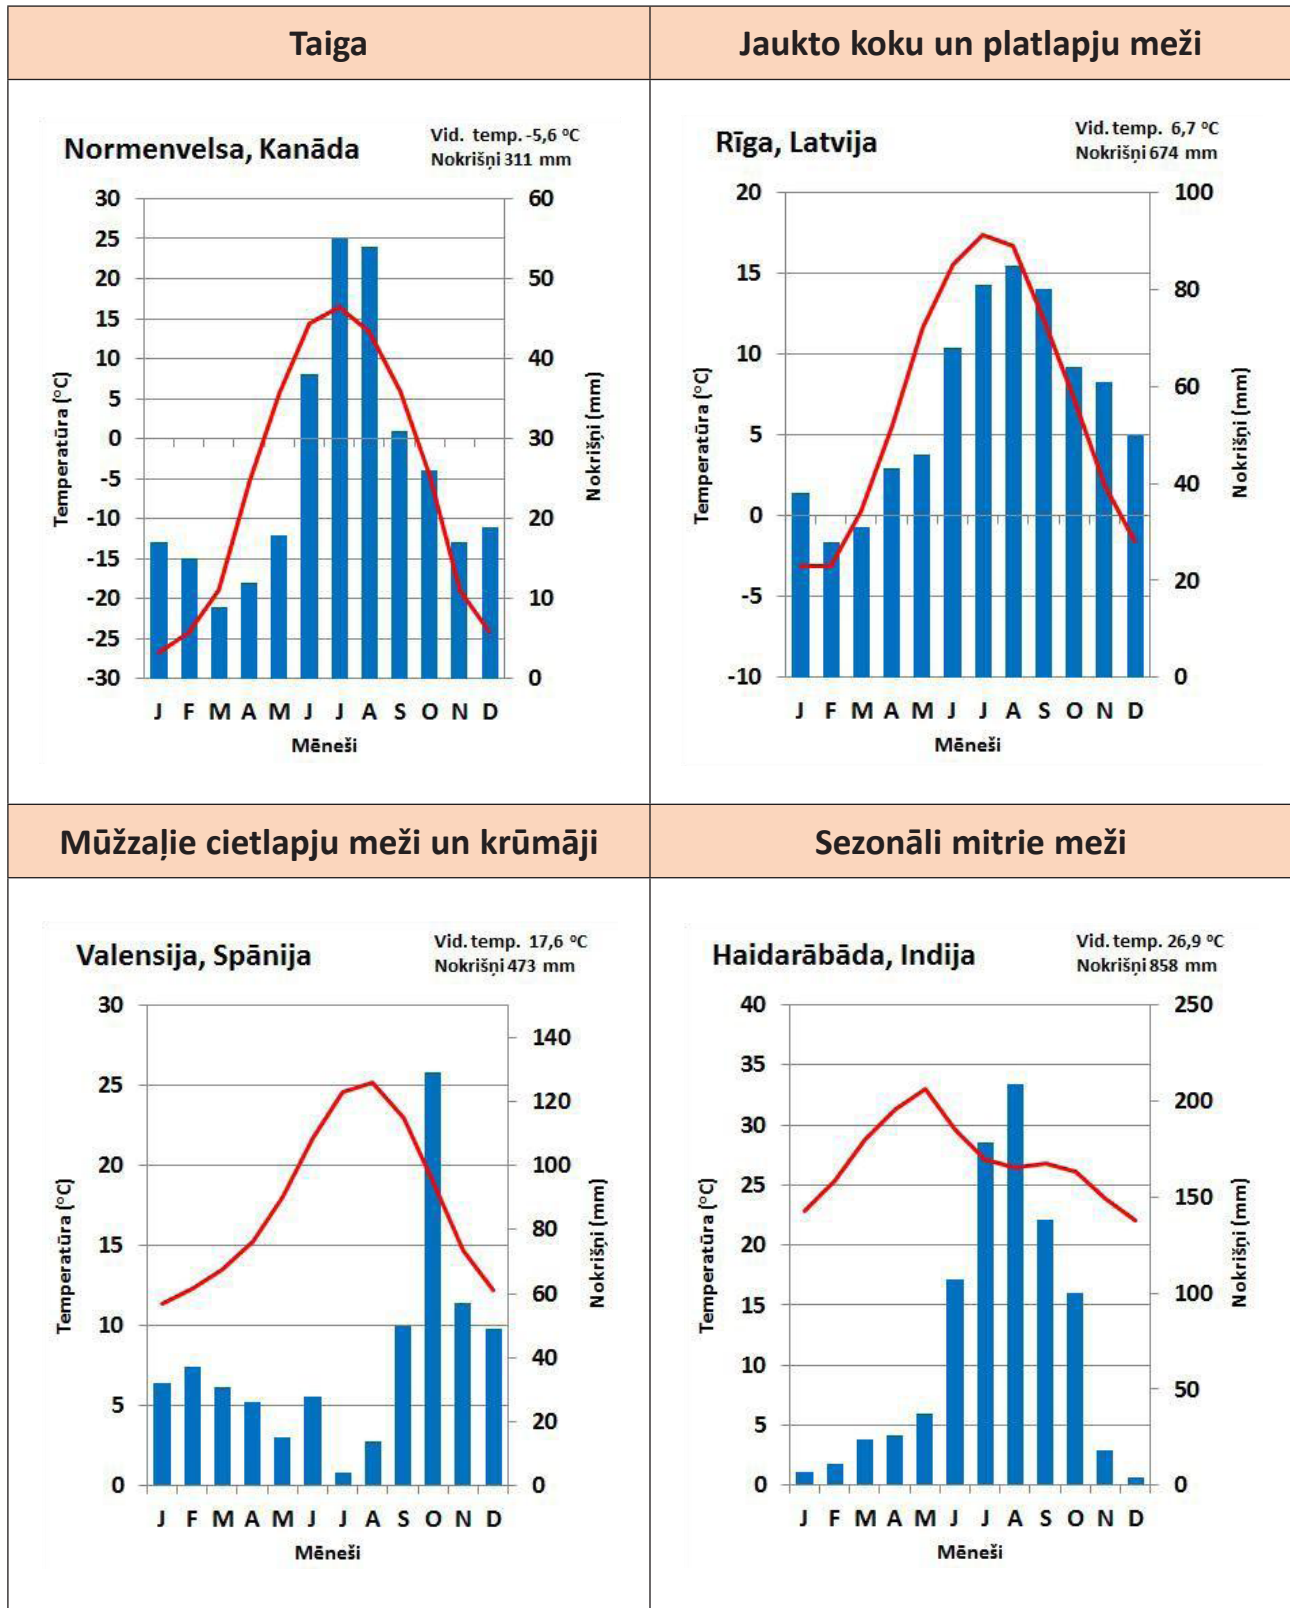

## Kādi meži sastopami pasaulē? Kādi ir mežiem raksturīgie klimatiskie apstākļi?

Ģeogrāfija. 8.2. Kāpēc uz Zemes izveidojušās teritorijas ar atšķirīgu dzīvo dabu?

Attēlos izmantoti dati no [climatecharts.net](http://climatecharts.net)